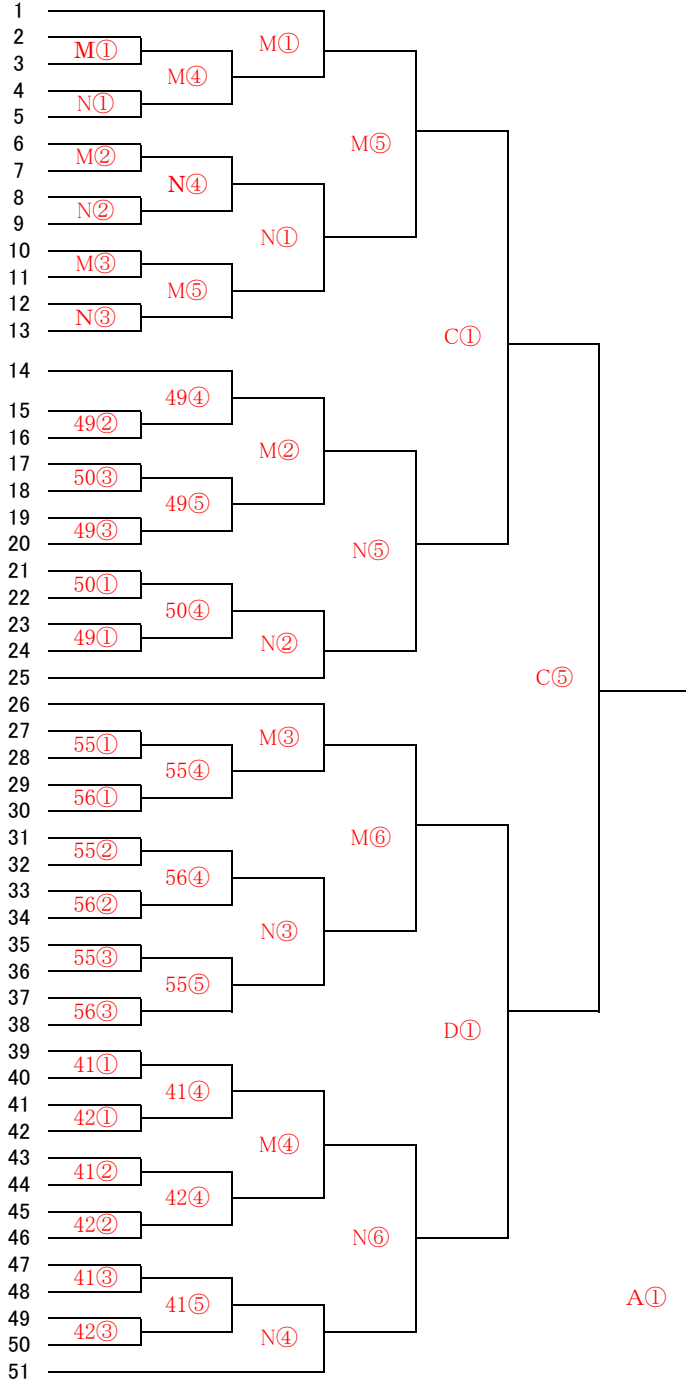

第64回 毎日・茨城杯 茨城県中学生バスケットボール大会

学 校 名
 (龍)城南
 水戸総学
 常陸
 下那珂
 八ヶや
 (石)勝田
 梅奈
 伊奈
 世矢
 水府山
 桃澄
 常旭崎
 波千代
 鹿野
 牛久部
 谷岡
 緑守内
 下太
 子代
 藤松
 桜波
 多筑
 長田
 赤朝
 浦土
 結城
 (北)常
 河谷
 田部
 田城
 猿鉾
 結利
 華川

● 女子

学 校 名
 神下
 小日
 石水
 土瑞
 鹿里
 伊美
 野里
 高友
 岩中
 小中
 河十
 明光
 (桜)川
 並水
 海道
 平春
 土水
 笠手
 かすみ
 神金
 見桜
 土石
 波三
 大東
 古北
 岩牛
 笠石
 江大
 二西
 絹高
 岡三
 五崎
 竜
 島美
 奈里
 松部
 東台
 北郷
 内王
 光川
 木西
 磯日
 一五
 原木
 南三
 津川
 丘三
 西一
 和一
 南三
 浦井
 堀南
 川崎
 保

校 名
 栖館
 戸浦
 東
 鹿里
 伊美
 野里
 瀬根
 川
 浦
 代
 栖江
 浦下
 崎
 洗海
 河
 間
 戸久

滑大千明牛結波坂下大大太古豊水(新久府高茨取友土駒大下境那茨大瓜千(水茗大波牛日竹豊佐協永古高(泉)水八潮

久城崎 洗 田河 戸英常 利 大東 手部 浦 妻 東 珂キリス 代愛海学 子崎久の園 河 戸代 来

境阿潮銚下平谷大那石土総峰那坂筑神(稻)桜川霞城丘海代原四湊間生一城頭西二造島三南妻和瀬宮浦四等二南間二部山内